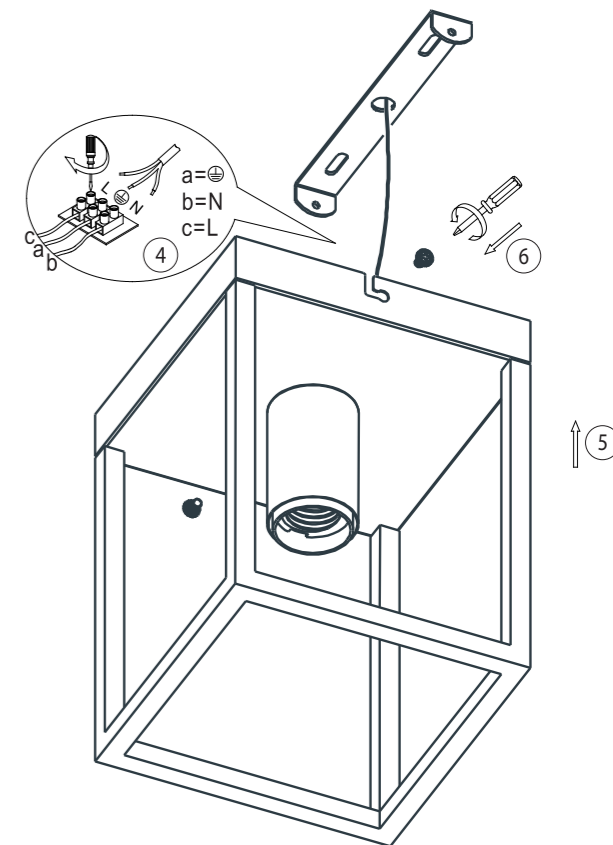

997604

230V / 50Hz~

1x E27 max. 60W

7

8