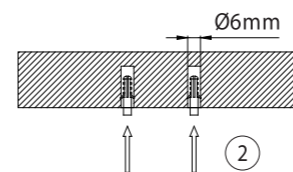

997604

230V / 50Hz~

1x E27 max. 60W

7

8