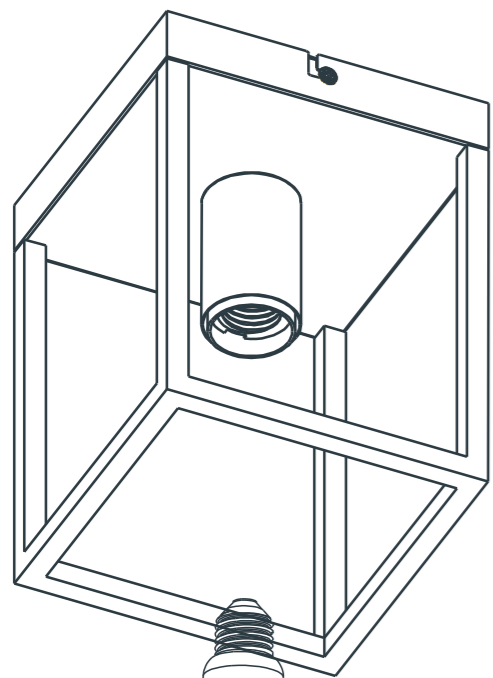

997604

230V / 50Hz~

1x E27 max. 60W

7

8