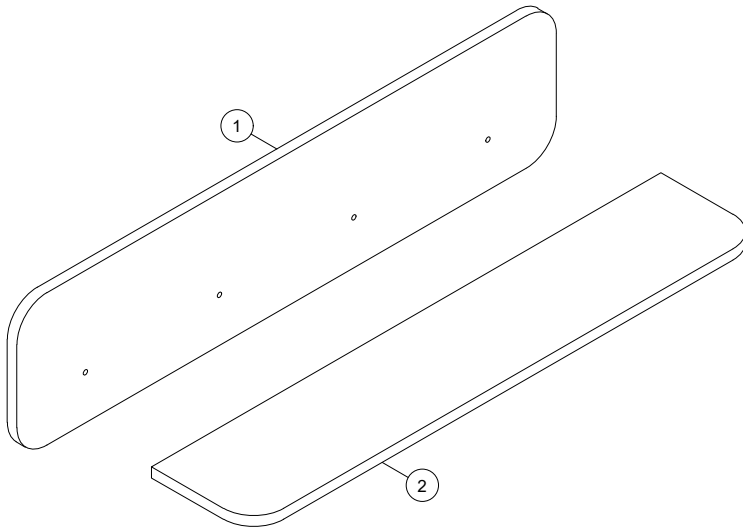

# TORSBY

5E RX TY 71

ca.0.5H

(D) Montageanleitung

(FR) Notice de montage

(NL) Handleiding voor de montage

(CZ) Montážní návod

(HU) Szerelési útmutató

|  |   |   |   |
|--|---|---|---|
| HA   | IMB   | XA  | YD 6,4x60   |
|  |  |  |  |
| x4   | x1  | x2  | x4  |

|   |   |   |   |       |
|---|---|---|---|-------|
|   |  |  |  | 1 / 1 |
| ① | 900   | 220   | 16 x1   | 1 / 1 |
| ② | 850   | 170   | 16 x1   | 1 / 1 |