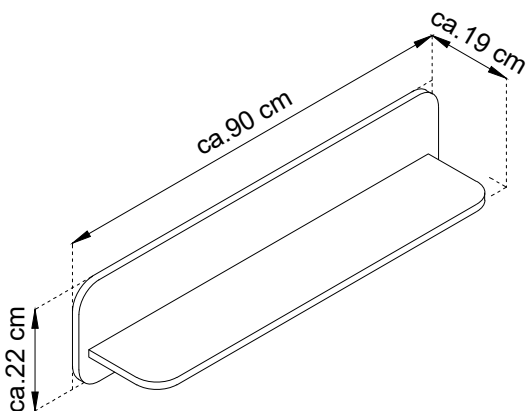

# TORSBY

5E RX TY 71

ca.0.5H

(D) Montageanleitung

(FR) Notice de montage

(NL) Handleiding voor de montage

(CZ) Montážní návod

(HU) Szerelési útmutató

|  |   |   |   |
|--|---|---|---|
| HA   | IMB   | XA  | YD 6,4x60   |
|  |  |  |  |
| x4   | x1  | x2  | x4  |

|   |   |   |   |       |
|---|---|---|---|-------|
|   |  |  |  | 1 / 1 |
| ① | 900   | 220   | 16 x1   | 1 / 1 |
| ② | 850   | 170   | 16 x1   | 1 / 1 |