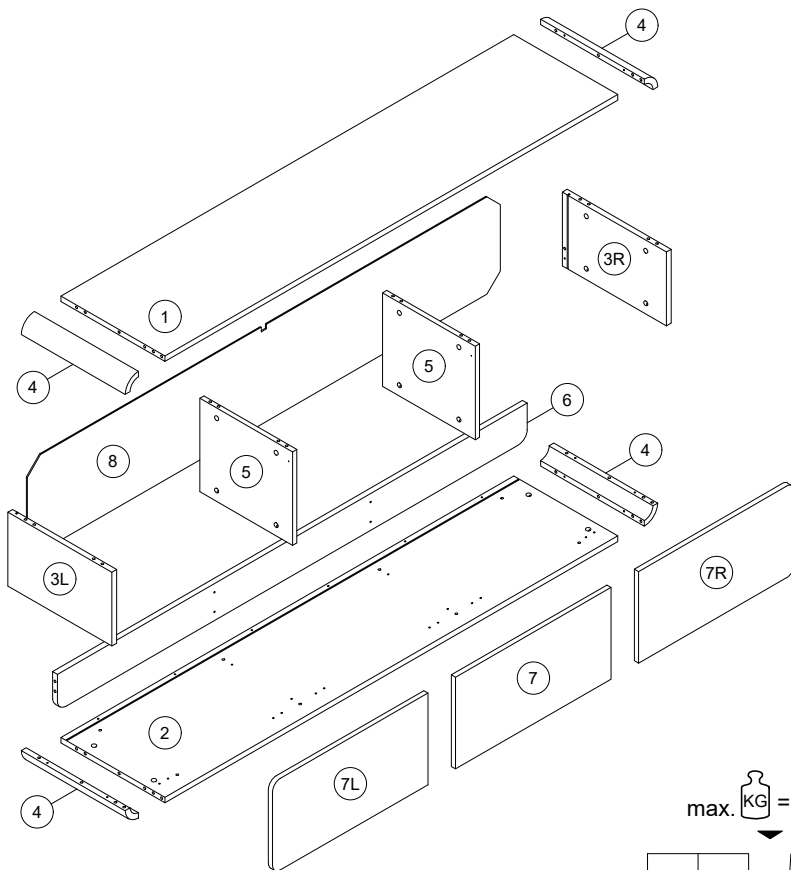

TORSBY

5E RX TY 33

ca. 2H

(D) Montageanleitung

(FR) Notice de montage

(NL) Handleiding voor de montage

(CZ) Montážní návod

(HU) Szerelési útmutató

max.  = 30 kg.

A 8x32  x34	B  x26	C  x26	GLUE  x1	HD 6x30  x4	H2  x6	KMG  x3	N 3x20  x4		
NGD  x4	NN 5x35  x4	NS 3,5x13  x19	OG  x3	TA  x1	W 4x60  x10	WGF  x4	X  x8	Z  x24	ZK  x4

					1 / 1
1	1700	390	18	x1	1 / 1
2	1700	390	18	x1	1 / 1
3L	390	240	18	x1	1 / 1
3R	390	240	18	x1	1 / 1
4	390	50	50	x4	1 / 1
5	304	348	16	x2	1 / 1
6	1764	120	18	x1	1 / 1
7	584	298	16	x1	1 / 1
7L	584	298	16	x1	1 / 1
7R	584	298	16	x1	1 / 1
8	1776	316	2.5	x1	1 / 1

1	1700	390	18	x1	1 / 1
2	1700	390	18	x1	1 / 1
3L	390	240	18	x1	1 / 1
3R	390	240	18	x1	1 / 1
4	390	50	50	x4	1 / 1
5	304	348	16	x2	1 / 1

6	1764	120	18	x1	1 / 1
7	584	298	16	x1	1 / 1
7L	584	298	16	x1	1 / 1
7R	584	298	16	x1	1 / 1
8	1776	316	2.5	x1	1 / 1