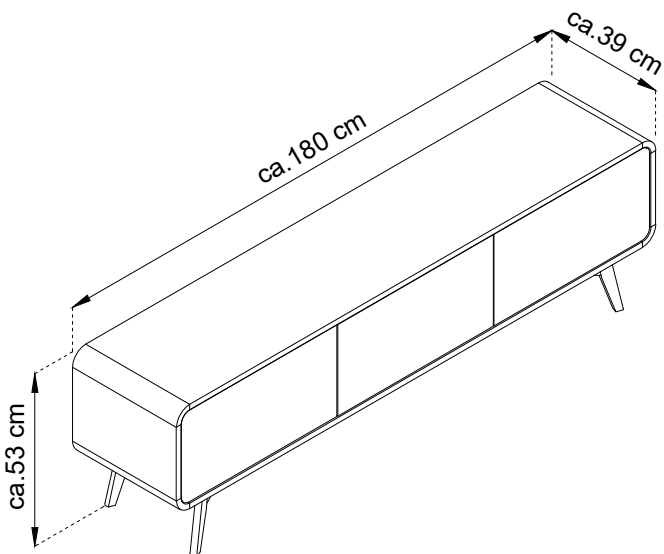

TORSBY

5E RX TY 33

ca. 2H

(D) Montageanleitung

(FR) Notice de montage

(NL) Handleiding voor de montage

(CZ) Montážní návod

(HU) Szerelési útmutató

max.  = 30 kg.

A 8x32  x34	B  x26	C  x26	GLUE  x1	HD 6x30  x4	H2  x6	KMG  x3	N 3x20  x4		
NGD  x4	NN 5x35  x4	NS 3,5x13  x19	OG  x3	TA  x1	W 4x60  x10	WGF  x4	X  x8	Z  x24	ZK  x4

					1 / 1
1	1700	390	18	x1	1 / 1
2	1700	390	18	x1	1 / 1
3L	390	240	18	x1	1 / 1
3R	390	240	18	x1	1 / 1
4	390	50	50	x4	1 / 1
5	304	348	16	x2	1 / 1
6	1764	120	18	x1	1 / 1
7	584	298	16	x1	1 / 1
7L	584	298	16	x1	1 / 1
7R	584	298	16	x1	1 / 1
8	1776	316	2.5	x1	1 / 1

1	1700	390	18	x1	1 / 1
2	1700	390	18	x1	1 / 1
3L	390	240	18	x1	1 / 1
3R	390	240	18	x1	1 / 1
4	390	50	50	x4	1 / 1
5	304	348	16	x2	1 / 1

6	1764	120	18	x1	1 / 1
7	584	298	16	x1	1 / 1
7L	584	298	16	x1	1 / 1
7R	584	298	16	x1	1 / 1
8	1776	316	2.5	x1	1 / 1