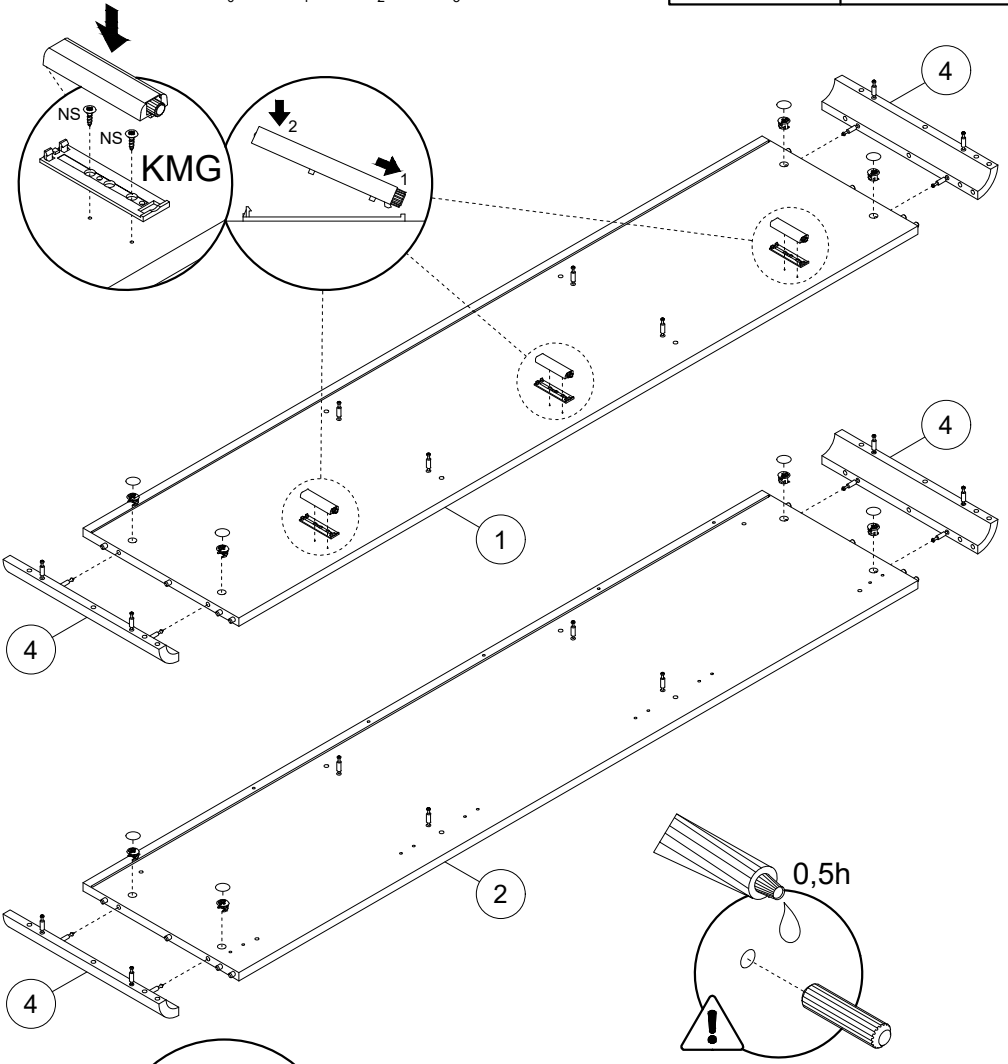

TORSBY

5E RX TY 33

ca. 2H

(D) Montageanleitung

(FR) Notice de montage

(NL) Handleiding voor de montage

(CZ) Montážní návod

(HU) Szerelési útmutató

max.  = 30 kg.

A 8x32  x34	B  x26	C  x26	GLUE  x1	HD 6x30  x4	H2  x6	KMG  x3	N 3x20  x4		
NGD  x4	NN 5x35  x4	NS 3,5x13  x19	OG  x3	TA  x1	W 4x60  x10	WGF  x4	X  x8	Z  x24	ZK  x4

					1 / 1
1	1700	390	18	x1	1 / 1
2	1700	390	18	x1	1 / 1
3L	390	240	18	x1	1 / 1
3R	390	240	18	x1	1 / 1
4	390	50	50	x4	1 / 1
5	304	348	16	x2	1 / 1
6	1764	120	18	x1	1 / 1
7	584	298	16	x1	1 / 1
7L	584	298	16	x1	1 / 1
7R	584	298	16	x1	1 / 1
8	1776	316	2.5	x1	1 / 1

1

3

5

7

9

15

NS			1:1
----	--	--	-----

NS 3,5x13	TA
	
x1	x1

1	1700	390	18	x1	1 / 1
2	1700	390	18	x1	1 / 1
3L	390	240	18	x1	1 / 1
3R	390	240	18	x1	1 / 1
4	390	50	50	x4	1 / 1
5	304	348	16	x2	1 / 1

6	1764	120	18	x1	1 / 1
7	584	298	16	x1	1 / 1
7L	584	298	16	x1	1 / 1
7R	584	298	16	x1	1 / 1
8	1776	316	2.5	x1	1 / 1