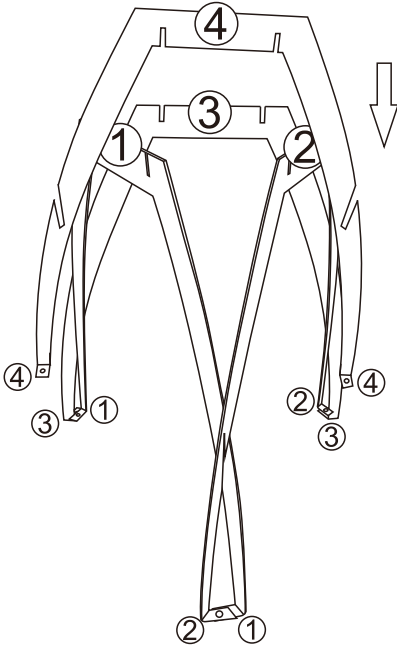

## 3008.68 Mella 1

Montagevideo / Video for assembling

Link: <https://youtu.be/NGrQJxLy6-o>

**Service • Assistenza • Dienstverlening • Serwis  
Servis • Szerviz • Сервисная служба**

Name • Nom • Nome • Naam Nazwa • Jméno • Názov • Név Denimire • İsim • Название		
Nr. • No. • N° • Номер • Č. • Sz		
Typ • Type • Тип • Típus • Tipo Тип		

Ax6 	Bx6 	Cx1 	Dx6 
---------	---------	---------	---------

- ①x1
- ②x1
- ③x1
- ④x1
- ⑤x1
- ⑥x1
- ⑦x1

**B****C**

Achten Sie bitte darauf, dass Sie die Verbindungsstücke von Metallteil 1+2+3 gut festhalten, wenn Sie das komplette Tischgestell auf die Glasplatte legen.  
 Make sure that you firmly hold the connective parts of frame part 1 +2+ 3, when you put the complete metal rack on the glass plate.