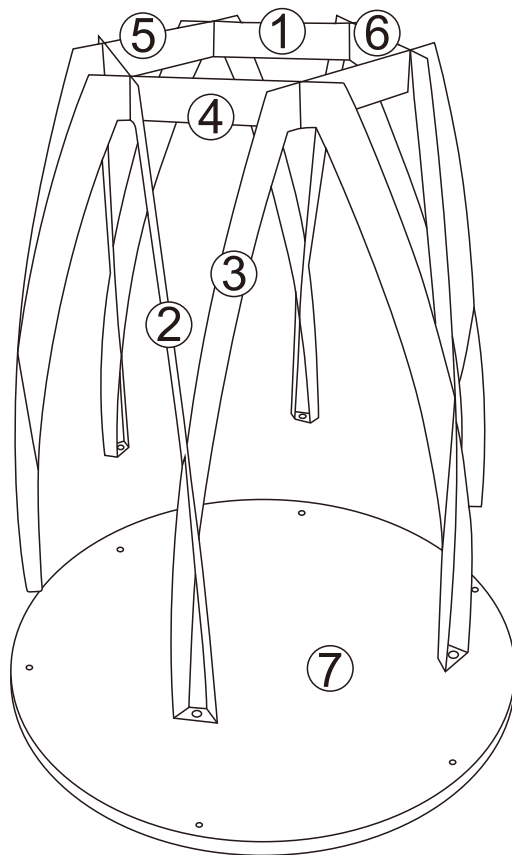

## 3008.68 Mella 1

Montagevideo / Video for assembling

Link: <https://youtu.be/NGrQJxLy6-o>

**Service • Assistenza • Dienstverlening • Serwis  
Servis • Szerviz • Сервисная служба**

Name • Nom • Nome • Naam Nazwa • Jméno • Názov • Név Denimire • İsim • Название		
Nr. • No. • N° • Номер • Č. • Sz		
Typ • Type • Тип • Típus • Tipo Тип		

Ax6 	Bx6 	Cx1 	Dx6 
---------	---------	---------	---------

- ①x1
- ②x1
- ③x1
- ④x1
- ⑤x1
- ⑥x1
- ⑦x1

**B****C**

Achten Sie bitte darauf, dass Sie die Verbindungsstücke von Metallteil 1+2+3 gut festhalten, wenn Sie das komplette Tischgestell auf die Glasplatte legen.  
 Make sure that you firmly hold the connective parts of frame part 1 +2+ 3, when you put the complete metal rack on the glass plate.