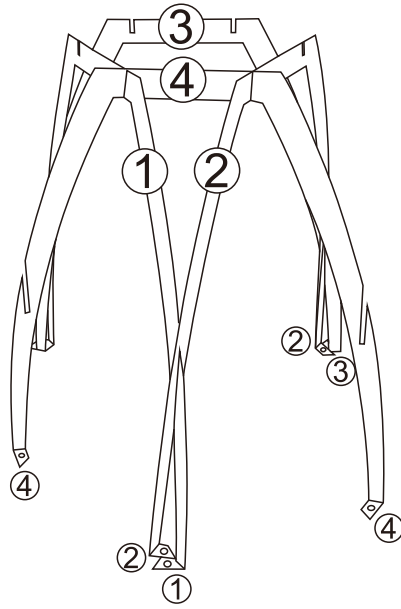

## 3008.68 Mella 1

Montagevideo / Video for assembling

Link: <https://youtu.be/NGrQJxLy6-o>

**Service • Assistenza • Dienstverlening • Serwis  
Servis • Szerviz • Сервисная служба**

Name • Nom • Nome • Naam Nazwa • Jméno • Názov • Név Denimire • İsim • Название		
Nr. • No. • N° • Номер • Č. • Sz		
Typ • Type • Тип • Típus • Tipo Тип		

Ax6 	Bx6 	Cx1 	Dx6 
---------	---------	---------	---------

- ①x1
- ②x1
- ③x1
- ④x1
- ⑤x1
- ⑥x1
- ⑦x1

**B****C**

Achten Sie bitte darauf, dass Sie die Verbindungsstücke von Metallteil 1+2+3 gut festhalten, wenn Sie das komplette Tischgestell auf die Glasplatte legen.  
 Make sure that you firmly hold the connective parts of frame part 1 +2+ 3, when you put the complete metal rack on the glass plate.